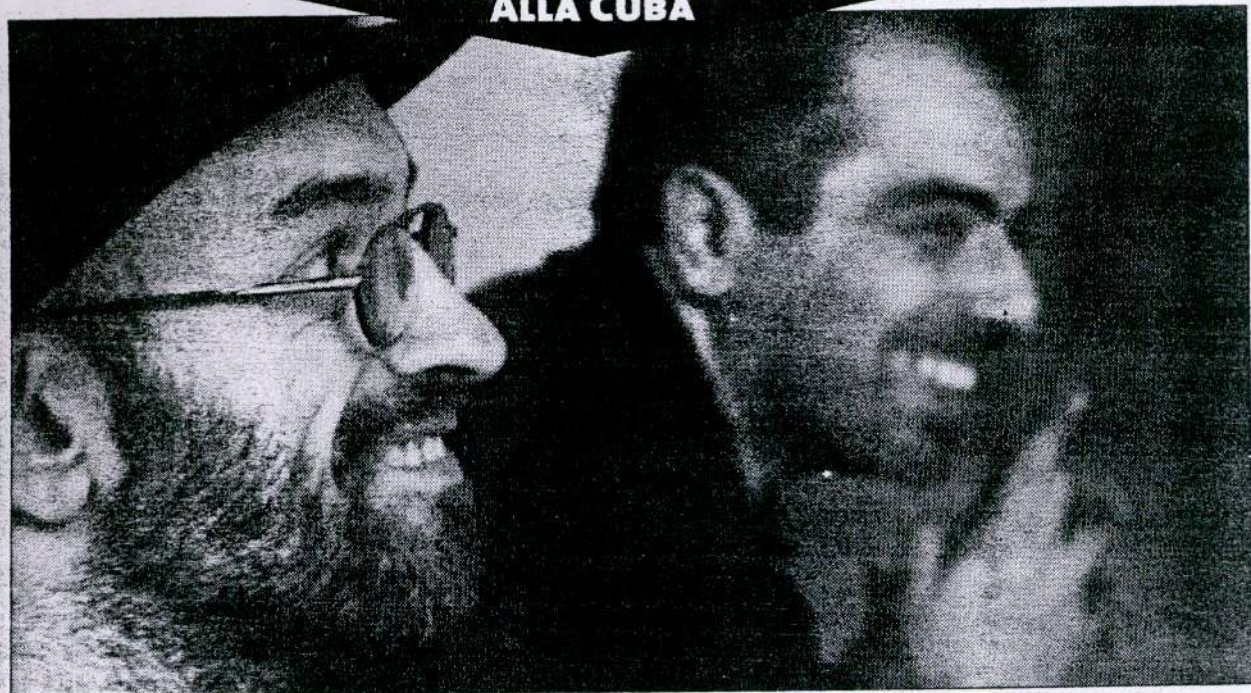

licità in queste pagine

30511
Publikompass

MARTEDÌ 11 APRILE 2006

per inserire la vostra p

091 62
telefonate alla I

ALLA CUBA

Stasera alle 21 alla Cuba di corso Calatafimi 100, Curva minore e la Fondazione Orestadi di Gibellina presentano *Urlo/Orli*, un doppio spettacolo condotto dall'artista Thibault Delferiere, dal chitarrista Beppe Lomeo (*insieme nella foto di Enzo Gambino*) e da 40 giovani artisti e musicisti che ne hanno seguito i workshop con il coordinamento musicale di Vincenzo Alonzo. Si tratta di per-